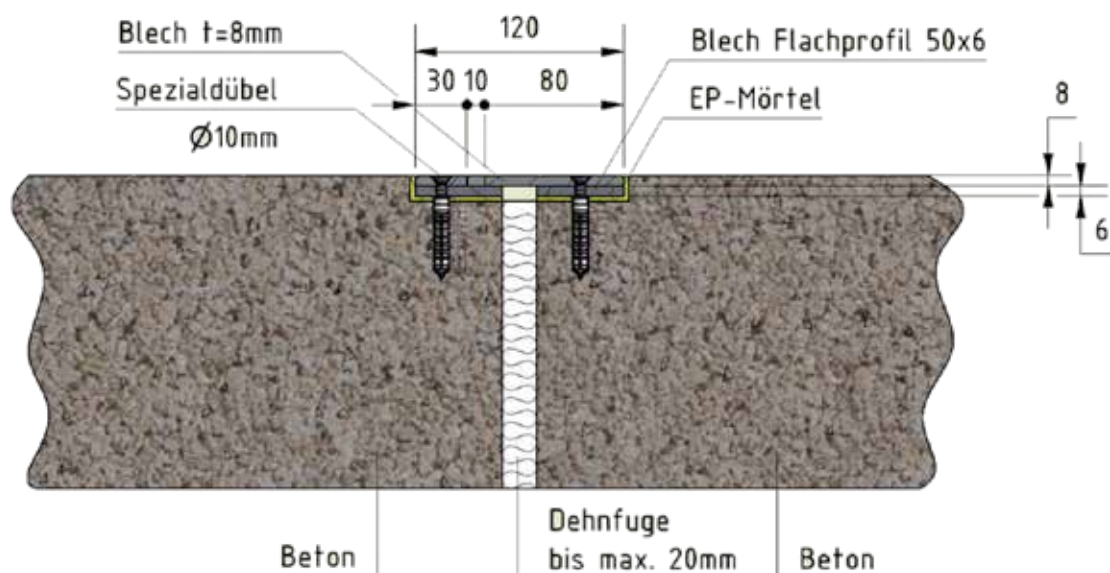

dis trapez

Bewegungsfugenprofil

EINSATZBEREICHE

- Bewegungsfugen bis 20 mm
- Fugensanierung

Material

- Stahl verzinkt
- Edelstahl

Hinweis

- Geräuschloses Überfahren, reifenschonend, geringe Profilhöhe
- Lieferlänge 3 m - mit Laschen vormontiert
- Standardbreiten: 120 | 160 | 200
- Andere Breiten auf Anfrage.